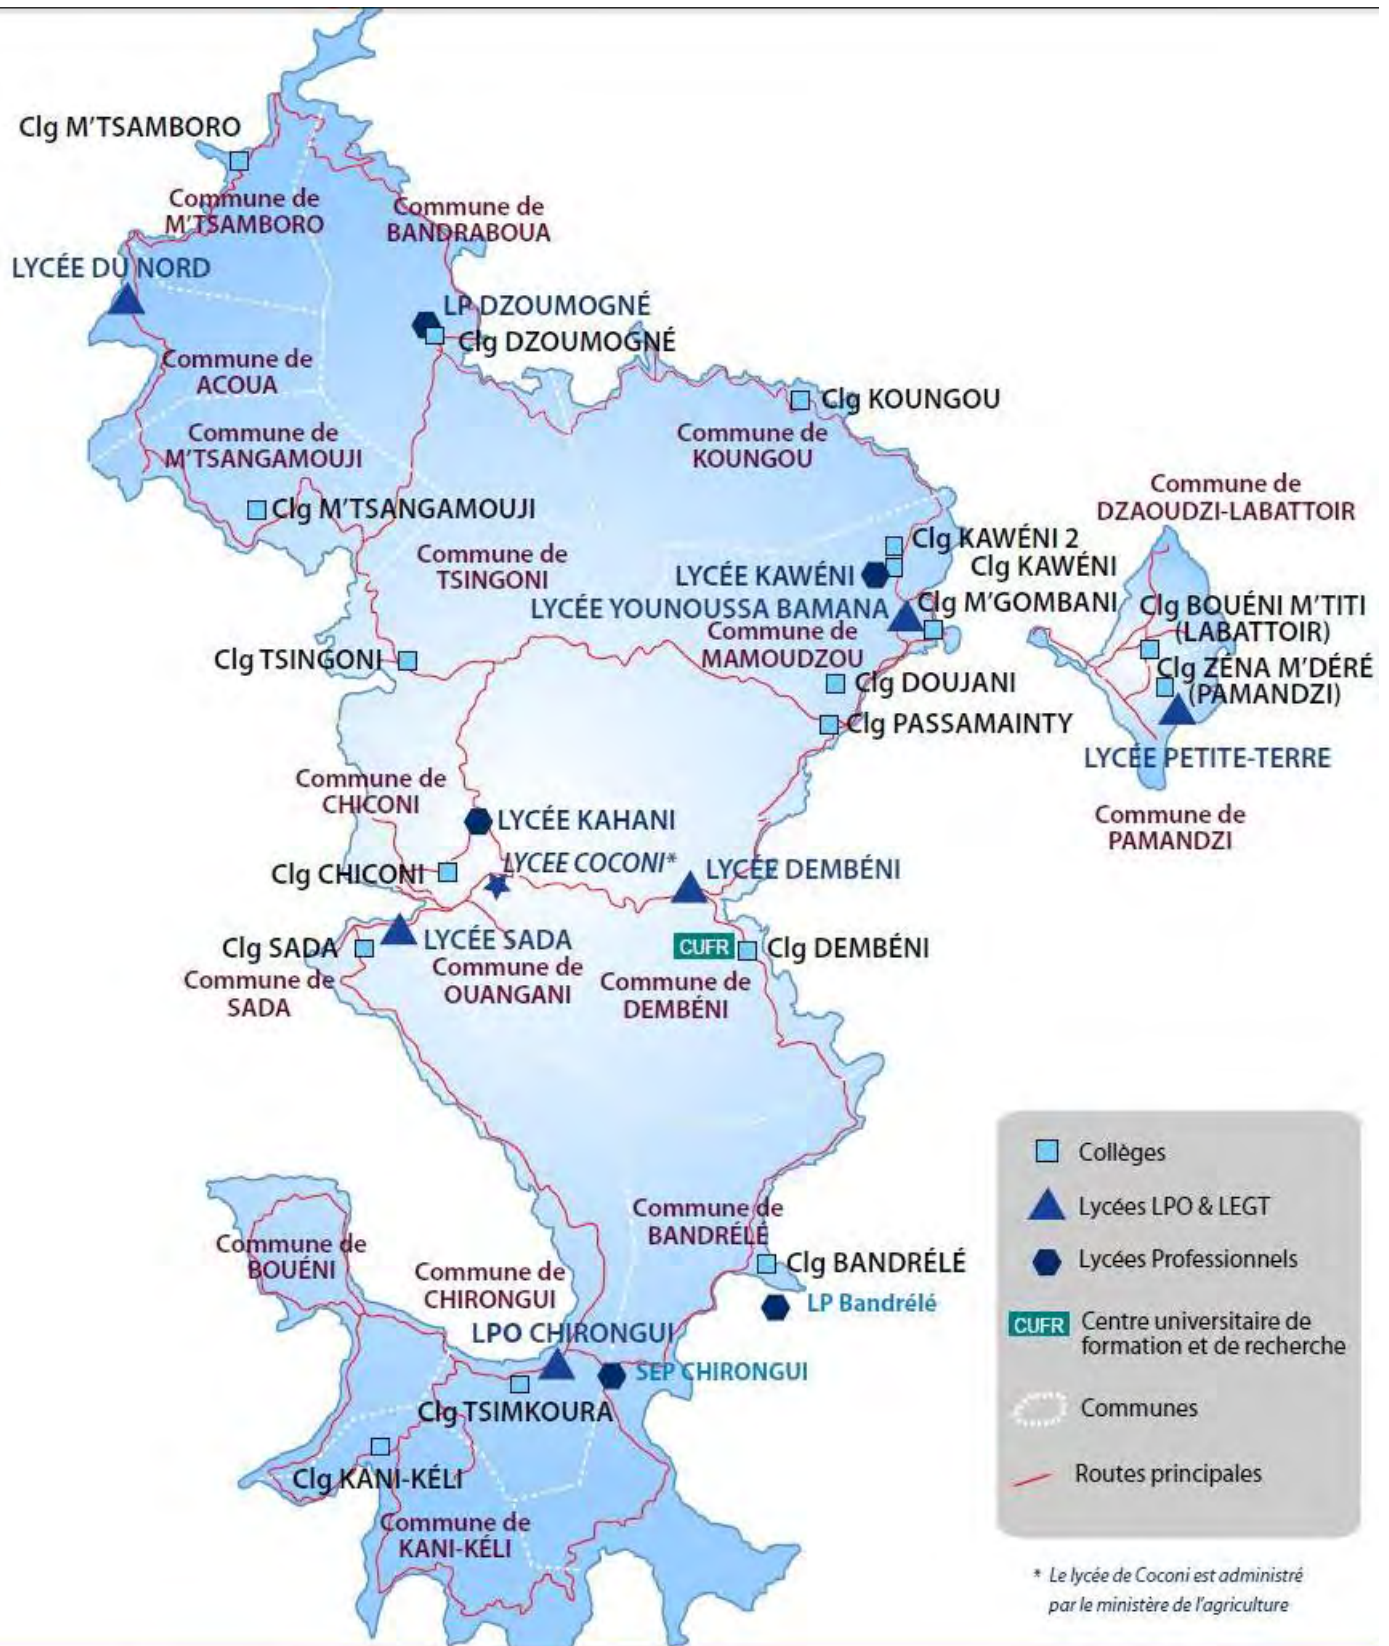

Les établissements de Mayotte

Nouveaux établissements ne figurant pas sur la carte

Lycée Mamoudzou Nord (commune de Mamoudzou)

Collège Ouangani (commune de Ouangani)

Collège de Bouéni (commune de Bouéni, ouverture prévue 2019)

Nota bene : tous les collèges sont en REP ou REP+